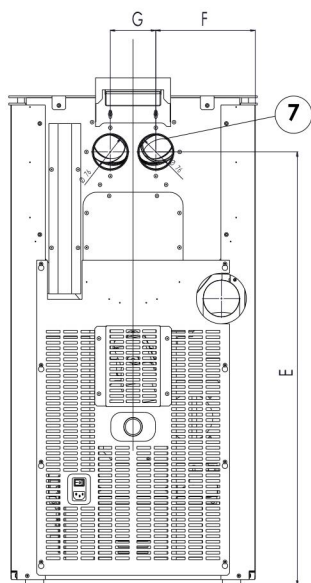

Méretetek, és tartozékok:

Méretetek:

	Méretetek			
	ALBA	CIRPI / MURSA	ALBA LÉGCSATORNÁZHATÓ	CIRPI / MURSA LÉGCSATORNÁZHATÓ
A (mm)	525	545	525	545
B (mm)	545	560	545	560
H (mm)	1115	1200	1115	1200
h1 (mm)	1063	1160	1063	1160
C (mm)	344	344	344	344
D (mm)	623	623	623	623
E (mm)	-	-	941	1026
F (mm)	-	-	223	221.5
G (mm)	-	-	100	100

Technikai információ:

1.	Vezérlőpanel
2.	Tűztér ajtó
3.	Füstcső csatlakozás 80 Ø
4.	Levegő beszívó csonk
5.	Hálózati csatlakozó
6.	Tüzelőanyag adagoló tartály
7.	Légcsatorna csatlakozás

Technikai információ:

1.	Vezérlőpanel
2.	Tűztér ajtó
3.	Füstcső csatlakozás 80 Ø
4.	Hálózati csatlakozó
5.	Tüzelőanyag tartály