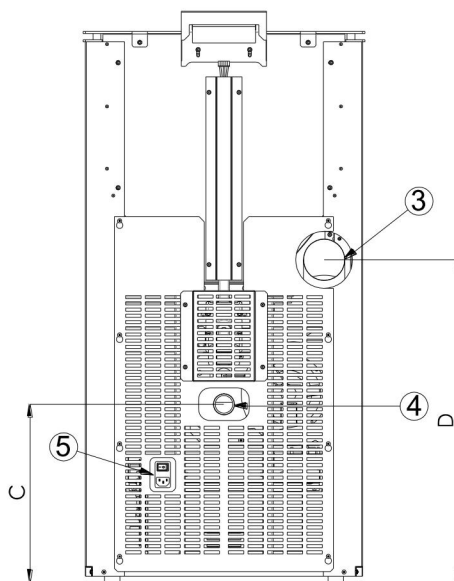

Méretetek, és tartozékok:

Méretetek:

	Méretetek			
	ALBA	CIRPI / MURSA	ALBA LÉGCSATORNÁZHATÓ	CIRPI / MURSA LÉGCSATORNÁZHATÓ
A (mm)	525	545	525	545
B (mm)	545	560	545	560
H (mm)	1115	1200	1115	1200
h1 (mm)	1063	1160	1063	1160
C (mm)	344	344	344	344
D (mm)	623	623	623	623
E (mm)	-	-	941	1026
F (mm)	-	-	223	221.5
G (mm)	-	-	100	100

Technikai információ:

1.	Vezérlőpanel
2.	Tűztér ajtó
3.	Füstcső csatlakozás 80 Ø
4.	Levegő beszívó csonk
5.	Hálózati csatlakozó
6.	Tüzelőanyag adagoló tartály
7.	Légcsatorna csatlakozás

Technikai információ:

1.	Vezérlőpanel
2.	Tűztér ajtó
3.	Füstcső csatlakozás 80 Ø
4.	Hálózati csatlakozó
5.	Tüzelőanyag tartály