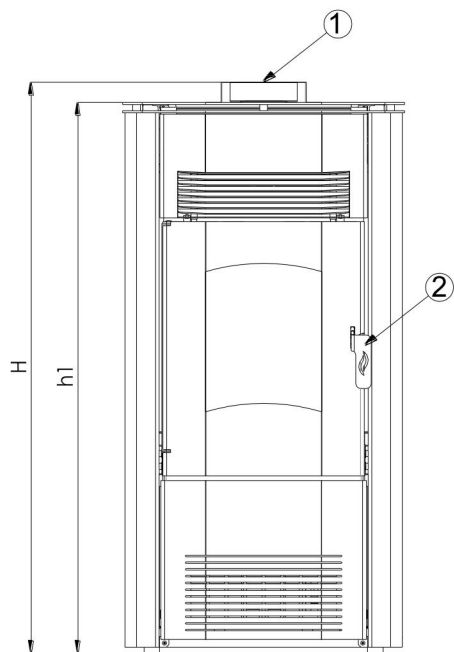

Méretetek, és tartozékok:

Méretetek:

	Méretetek			
	ALBA	CIRPI / MURSA	ALBA LÉGCSATORNÁZHATÓ	CIRPI / MURSA LÉGCSATORNÁZHATÓ
A (mm)	525	545	525	545
B (mm)	545	560	545	560
H (mm)	1115	1200	1115	1200
h1 (mm)	1063	1160	1063	1160
C (mm)	344	344	344	344
D (mm)	623	623	623	623
E (mm)	-	-	941	1026
F (mm)	-	-	223	221.5
G (mm)	-	-	100	100

Technikai információ:

1.	Vezérlőpanel
2.	Tűztér ajtó
3.	Füstcső csatlakozás 80 Ø
4.	Levegő beszívó csonk
5.	Hálózati csatlakozó
6.	Tüzelőanyag adagoló tartály
7.	Légcsatorna csatlakozás

Technikai információ:

1.	Vezérlőpanel
2.	Tűztér ajtó
3.	Füstcső csatlakozás 80 Ø
4.	Hálózati csatlakozó
5.	Tüzelőanyag tartály