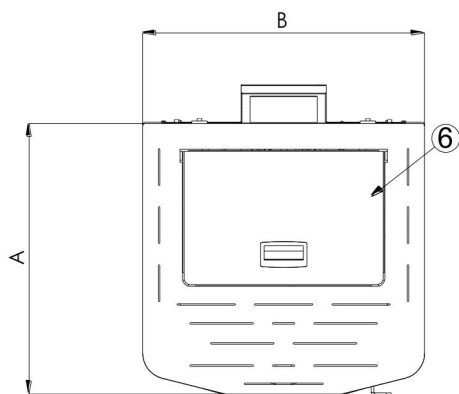

Méretetek, és tartozékok:

Méretetek:

	Méretetek			
	ALBA	CIRPI / MURSA	ALBA LÉGCSATORNÁZHATÓ	CIRPI / MURSA LÉGCSATORNÁZHATÓ
A (mm)	525	545	525	545
B (mm)	545	560	545	560
H (mm)	1115	1200	1115	1200
h1 (mm)	1063	1160	1063	1160
C (mm)	344	344	344	344
D (mm)	623	623	623	623
E (mm)	-	-	941	1026
F (mm)	-	-	223	221.5
G (mm)	-	-	100	100

Technikai információ:

1.	Vezérlőpanel
2.	Tűztér ajtó
3.	Füstcső csatlakozás 80 Ø
4.	Levegő beszívó csonk
5.	Hálózati csatlakozó
6.	Tüzelőanyag adagoló tartály
7.	Légcsatorna csatlakozás

Technikai információ:

1.	Vezérlőpanel
2.	Tűztér ajtó
3.	Füstcső csatlakozás 80 Ø
4.	Hálózati csatlakozó
5.	Tüzelőanyag tartály