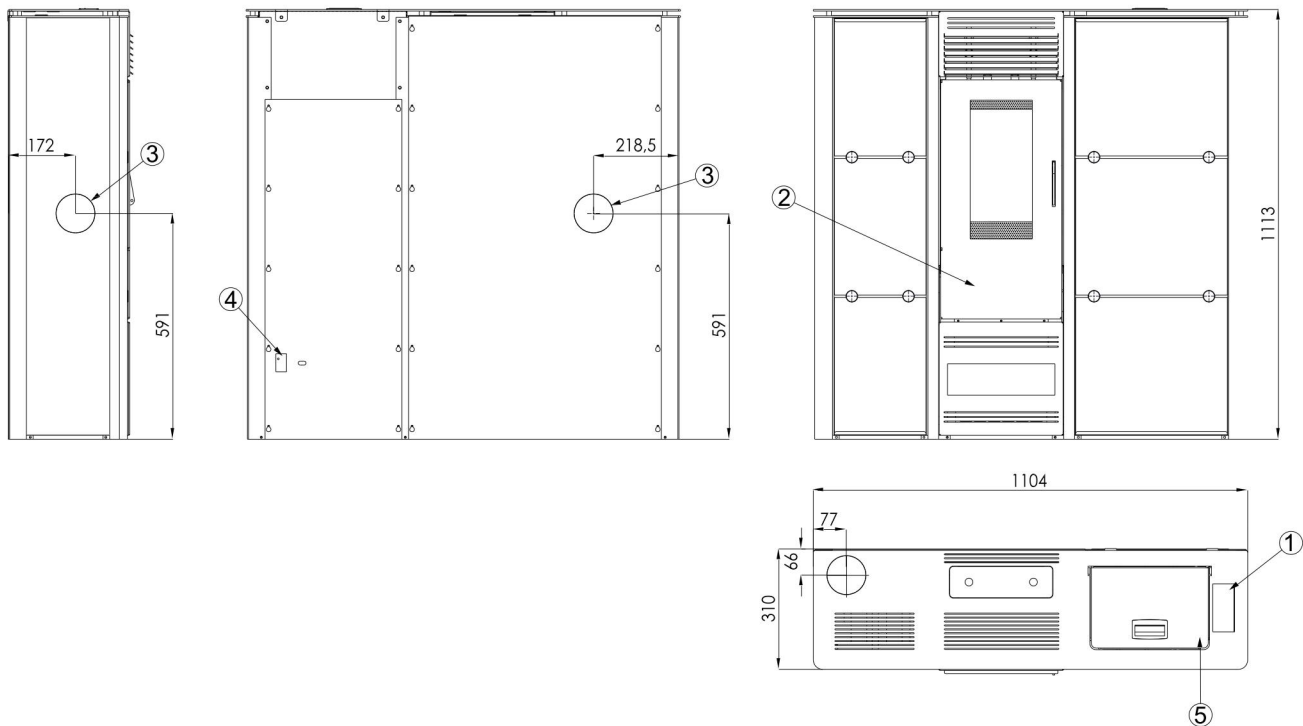

Méretetek, és tartozékok:

Méretetek:

	Méretetek			
	ALBA	CIRPI / MURSA	ALBA LÉGCSATORNÁZHATÓ	CIRPI / MURSA LÉGCSATORNÁZHATÓ
A (mm)	525	545	525	545
B (mm)	545	560	545	560
H (mm)	1115	1200	1115	1200
h1 (mm)	1063	1160	1063	1160
C (mm)	344	344	344	344
D (mm)	623	623	623	623
E (mm)	-	-	941	1026
F (mm)	-	-	223	221.5
G (mm)	-	-	100	100

Technikai információ:

1.	Vezérlőpanel
2.	Tűztér ajtó
3.	Füstcső csatlakozás 80 Ø
4.	Levegő beszívó csonk
5.	Hálózati csatlakozó
6.	Tüzelőanyag adagoló tartály
7.	Légcsatorna csatlakozás

Technikai információ:

1.	Vezérlőpanel
2.	Tűztér ajtó
3.	Füstcső csatlakozás 80 Ø
4.	Hálózati csatlakozó
5.	Tüzelőanyag tartály