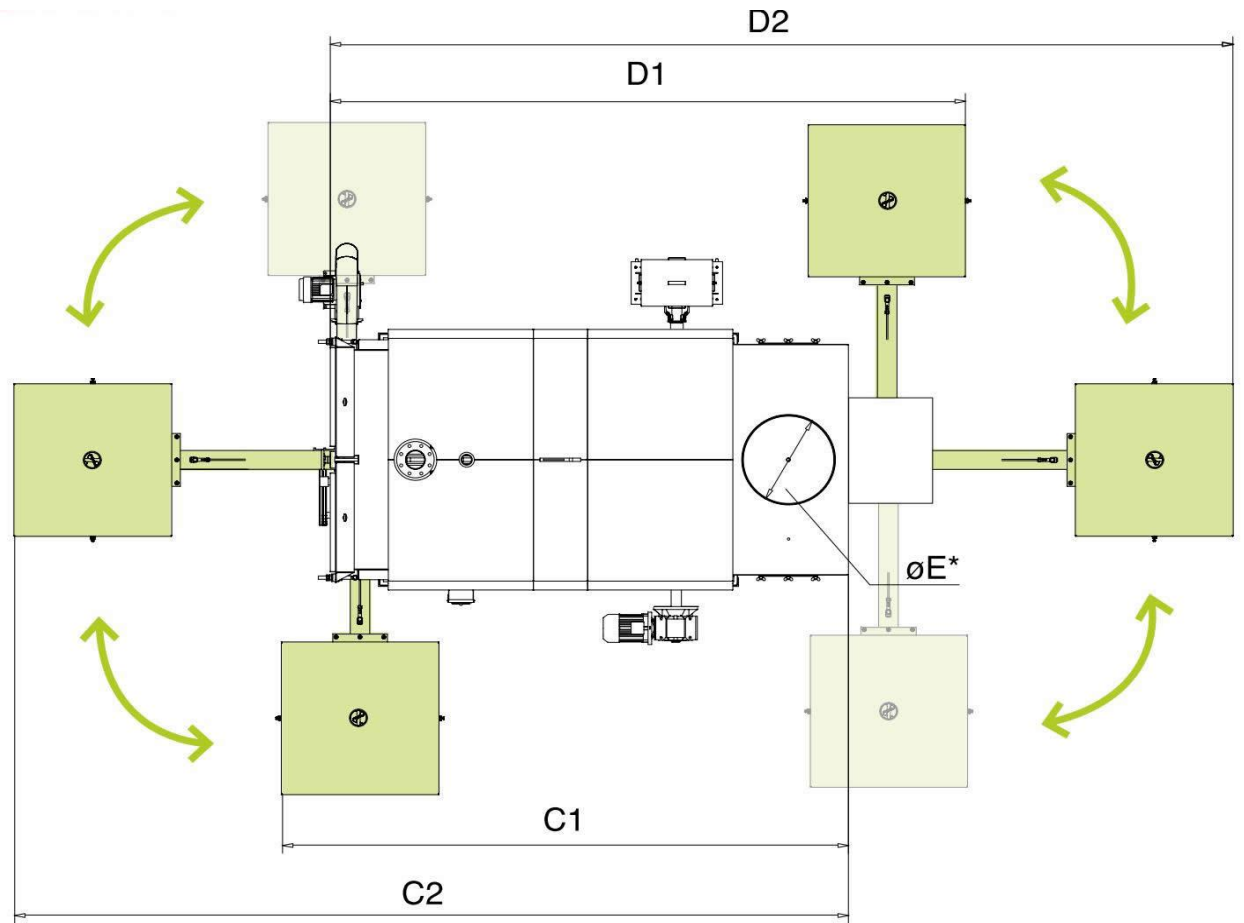

DS Bio Industri 100-2500 kW

Típus	kW	kcal/h	víz csatlakozási méret	A2 (mm)	C1 (mm)	C2 (mm)	A1 (mm)	D1 (mm)	D2 (mm)	B1 (mm)	B2 (mm)	Ø E (füstcsatlakozás mm)
DS Bio 100	100	86000	DN 50	1825	2250	3626	1690	2680	3480	2750	1570	300
DS Bio 150	150	129000	DN 50	1825	2765	4160	1690	3215	4015	2750	1570	350
DS Bio 200	200	172000	DN 65	2260	2560	4000	2125	3000	3800	2750	1570	350
DS Bio 250	250	215000	DN 65	2260	2850	4135	2125	3370	4175	2750	1570	400
DS Bio 325	325	279500	DN 80	2520	2850	4135	2420	3420	4330	2830	1820	400
DS Bio 400	400	344000	DN 80	2520	3110	4180	2420	3795	4700	2830	1820	450
DS Bio 500	500	430000	DN 80	2520	3550	4950	2420	4200	5130	2830	1820	450
DS Bio 650	650	559000	DN 100	2870	3335	4700	2870	4000	5000	3335	2175	550
DS Bio 800	800	688000	DN 100	2870	3785	5350	2870	4300	5900	3340	2175	550
DS Bio 1000	1000	860000	DN 125	3170	3975	5550	3170	4500	6100	3775	2480	600
DS Bio 1200	1200	1032000	DN 125	3170	4425	6000	3710	4950	6550	3775	2480	600
DS Bio 1600	1600	1376000	DN 125	3760	4575	6400	3760	5150	6700	4135	2890	750
DS Bio 2000	2000	1720000	DN 150	3910	5550	6740	3910	5850	7940	4325	3000	750
DS Bio 2500	2500	2150000	DN 150	3910	5810	7000	3910	6110	8200	4325	3000	750