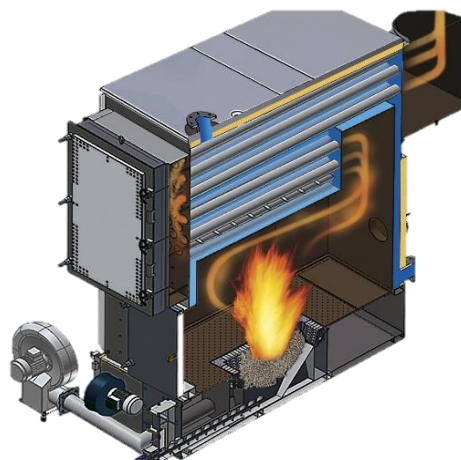

DS Bio Industri 100-2500 kW

Típus	kW	kcal/h	víz csatlakozási méret	A2 (mm)	C1 (mm)	C2 (mm)	A1 (mm)	D1 (mm)	D2 (mm)	B1 (mm)	B2 (mm)	Ø E (füstcsatlakozás mm)
DS Bio 100	100	86000	DN 50	1825	2250	3626	1690	2680	3480	2750	1570	300
DS Bio 150	150	129000	DN 50	1825	2765	4160	1690	3215	4015	2750	1570	350
DS Bio 200	200	172000	DN 65	2260	2560	4000	2125	3000	3800	2750	1570	350
DS Bio 250	250	215000	DN 65	2260	2850	4135	2125	3370	4175	2750	1570	400
DS Bio 325	325	279500	DN 80	2520	2850	4135	2420	3420	4330	2830	1820	400
DS Bio 400	400	344000	DN 80	2520	3110	4180	2420	3795	4700	2830	1820	450
DS Bio 500	500	430000	DN 80	2520	3550	4950	2420	4200	5130	2830	1820	450
DS Bio 650	650	559000	DN 100	2870	3335	4700	2870	4000	5000	3335	2175	550
DS Bio 800	800	688000	DN 100	2870	3785	5350	2870	4300	5900	3340	2175	550
DS Bio 1000	1000	860000	DN 125	3170	3975	5550	3170	4500	6100	3775	2480	600
DS Bio 1200	1200	1032000	DN 125	3170	4425	6000	3710	4950	6550	3775	2480	600
DS Bio 1600	1600	1376000	DN 125	3760	4575	6400	3760	5150	6700	4135	2890	750
DS Bio 2000	2000	1720000	DN 150	3910	5550	6740	3910	5850	7940	4325	3000	750
DS Bio 2500	2500	2150000	DN 150	3910	5810	7000	3910	6110	8200	4325	3000	750