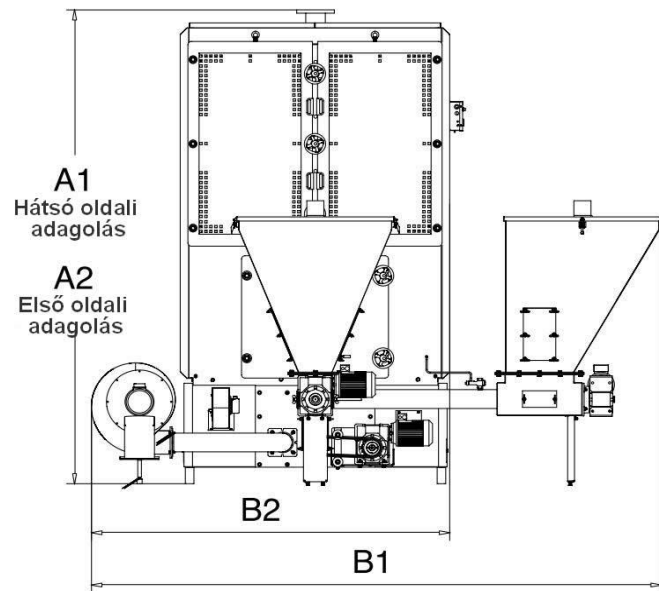

DS Bio Industri 100-2500 kW

Típus	kW	kcal/h	víz csatlakozási méret	A2 (mm)	C1 (mm)	C2 (mm)	A1 (mm)	D1 (mm)	D2 (mm)	B1 (mm)	B2 (mm)	Ø E (füstcsatlakozás mm)
DS Bio 100	100	86000	DN 50	1825	2250	3626	1690	2680	3480	2750	1570	300
DS Bio 150	150	129000	DN 50	1825	2765	4160	1690	3215	4015	2750	1570	350
DS Bio 200	200	172000	DN 65	2260	2560	4000	2125	3000	3800	2750	1570	350
DS Bio 250	250	215000	DN 65	2260	2850	4135	2125	3370	4175	2750	1570	400
DS Bio 325	325	279500	DN 80	2520	2850	4135	2420	3420	4330	2830	1820	400
DS Bio 400	400	344000	DN 80	2520	3110	4180	2420	3795	4700	2830	1820	450
DS Bio 500	500	430000	DN 80	2520	3550	4950	2420	4200	5130	2830	1820	450
DS Bio 650	650	559000	DN 100	2870	3335	4700	2870	4000	5000	3335	2175	550
DS Bio 800	800	688000	DN 100	2870	3785	5350	2870	4300	5900	3340	2175	550
DS Bio 1000	1000	860000	DN 125	3170	3975	5550	3170	4500	6100	3775	2480	600
DS Bio 1200	1200	1032000	DN 125	3170	4425	6000	3710	4950	6550	3775	2480	600
DS Bio 1600	1600	1376000	DN 125	3760	4575	6400	3760	5150	6700	4135	2890	750
DS Bio 2000	2000	1720000	DN 150	3910	5550	6740	3910	5850	7940	4325	3000	750
DS Bio 2500	2500	2150000	DN 150	3910	5810	7000	3910	6110	8200	4325	3000	750